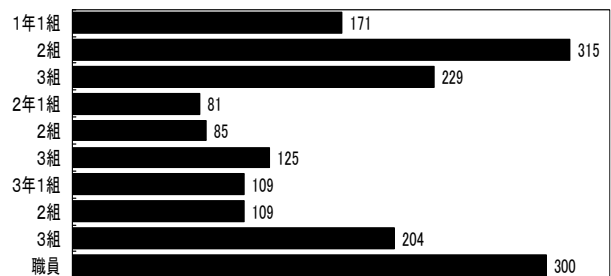

入学・進級おめでとう！！

色々な行事もひと段落し、新しい環境に慣れてきた頃でしょうか？ 朝読も始まりましたね。船高図書館には朝読向きの短編集がたくさんありますよ。GWの長期貸し出しも行っています。ぜひ活用してください。

図書館の使い方

1. 開館日 月曜日～金曜日
   開館時間 8:15～16:45
   注意事項
1. 静かに利用する(通信機器の使用禁止)
  2. 飲食禁止
  3. 本は丁寧に扱う
    (落書きや切り取りをしない)
  4. 利用した本は元の位置に戻す
  6. ゴミはゴミ箱へ
  5. 書庫は使用禁止

貸出冊数 図書：2冊 雑誌：2冊 まで
※夏休み等長期休業中は図書は5冊まで
※禁帯出の図書は借りられません

貸出期間 2週間
※予約がない場合延長できます。本を持参して延長手続きを行ってください

お知らせ

アンケート 5月末ごろ図書購入のためのアンケートが行われます。おススメの本がありましたらぜひお知らせください。

雑誌リサイクル 昨年度入った雑誌の無料配布を行います。7月を予定しています。

貸出数ランキング(H29年度)

1位 (48冊)
西尾維新の「物語」シリーズ
西尾維新

2位 (42冊)
キノの旅
時雨沢恵一

3位 (31冊)
なるにはBOOKS
ペリかん社

4位 (22冊)
忘却探偵シリーズ
西尾維新

5位 (19冊)
文豪ストレイドッグス
朝霧カフカ

6位 (18冊)
心霊探偵八雲
神永学

7位 (16冊)
王様ゲーム
金沢伸明

8位 (14冊)
東京喰種(トーキョーグール)シリーズ
石田スイ 原作

9位 (13冊)
あらしのよるにシリーズ
木村裕一
こちら、幸福安心委員会です。
うたたP 原作

クラス別貸出数(H29年度)

昨年度の貸出数1位は1年2組さんでした！おめでとうございます。今年度も船高図書館をよろしくお願ひします。